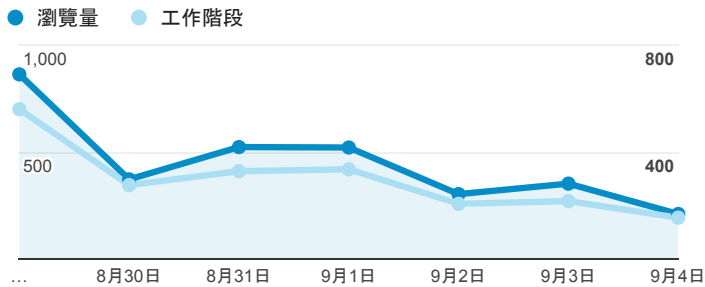

報表02_流量

2016年8月29日 - 2016年9月4日

所有使用者
100.00% 個工作階段

瀏覽量和平均網頁停留時間

瀏覽量和造訪

瀏覽量和不重複瀏覽量

造訪和新造訪率 (依 服務供應商 分組)

服務供應商	工作階段	瀏覽量
taipei taiwan	991	1,443
panchiao taipei hsien taiwan	115	182
chunghua telecom data communication business group	108	204
kbro co. ltd.	94	176
tfn media co. ltd.	91	146
tamkang university	83	164
taiwan mobile co. ltd.	80	118
taiwan fixed network co. ltd.	58	76
(not set)	44	54
mobile business group	42	64

造訪和瀏覽量 (依 分享網址 分組)

分享網址	工作階段	瀏覽量
eportfolio.tku.edu.tw/	1,445	2,299
eportfolio.tku.edu.tw/intro_MISStudentInfo.aspx	173	274
ep.tku.edu.tw/index_detail_share.aspx?id=537C19E76E8126BF	151	158
ep.tku.edu.tw/index_detail_share.aspx?id=0857AE920B259F8E	89	107
eportfolio.tku.edu.tw/tkustudentlink.aspx	28	36
eportfolio.tku.edu.tw/index_detail_share.aspx?id=D44D5587F2E6CE9F	20	20
eportfolio.tku.edu.tw/index_detail.aspx?category=8&srv=3	15	21
eportfolio.tku.edu.tw/index_detail.aspx?category=17&srv=3	11	16
ep.tku.edu.tw/	8	25
ep.tku.edu.tw/index_detail_share.aspx?id=7748806AE680657C	8	10

造訪和瀏覽量 (依 社交網路 分組)

社交網路	工作階段	瀏覽量
Facebook	10	19