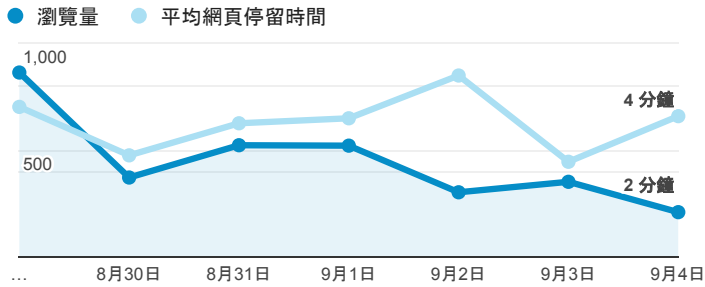

## 報表02\_流量

2016年8月29日 - 2016年9月4日

所有使用者  
100.00% 個工作階段

### 瀏覽量和平均網頁停留時間