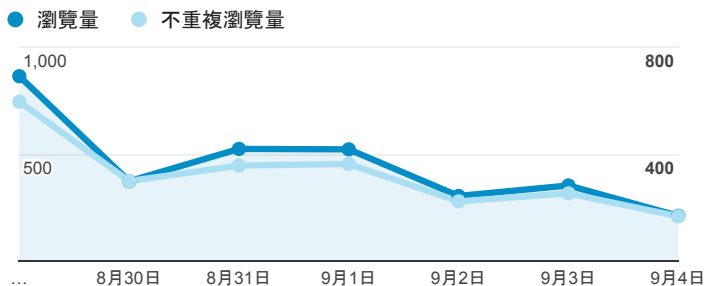

瀏覽量和不重複瀏覽量

造訪和新造訪率 (依 服務供應商 分組)

服務供應商	工作階段	瀏覽量
taipei taiwan	991	1,443
panchiao taipei hsien taiwan	115	182
chunghua telecom data communication business group	108	204
kbro co. ltd.	94	176
tfn media co. ltd.	91	146
tamkang university	83	164
taiwan mobile co. ltd.	80	118
taiwan fixed network co. ltd.	58	76
(not set)	44	54
mobile business group	42	64

造訪和瀏覽量 (依 分享網址 分組)

分享網址	工作階段	瀏覽量
eportfolio.tku.edu.tw/	1,445	2,299
eportfolio.tku.edu.tw/intro_MISStudentInfo.aspx	173	274
ep.tku.edu.tw/index_detail_share.aspx?id=537C19E76E8126BF	151	158
ep.tku.edu.tw/index_detail_share.aspx?id=0857AE920B259F8E	89	107
eportfolio.tku.edu.tw/tkustudentlink.aspx	28	36
eportfolio.tku.edu.tw/index_detail_share.aspx?id=D44D5587F2E6CE9F	20	20
eportfolio.tku.edu.tw/index_detail.aspx?category=8&srv=3	15	21
eportfolio.tku.edu.tw/index_detail.aspx?category=17&srv=3	11	16
ep.tku.edu.tw/	8	25
ep.tku.edu.tw/index_detail_share.aspx?id=7748806AE680657C	8	10

造訪和瀏覽量 (依 社交網路 分組)

社交網路	工作階段	瀏覽量
Facebook	10	19